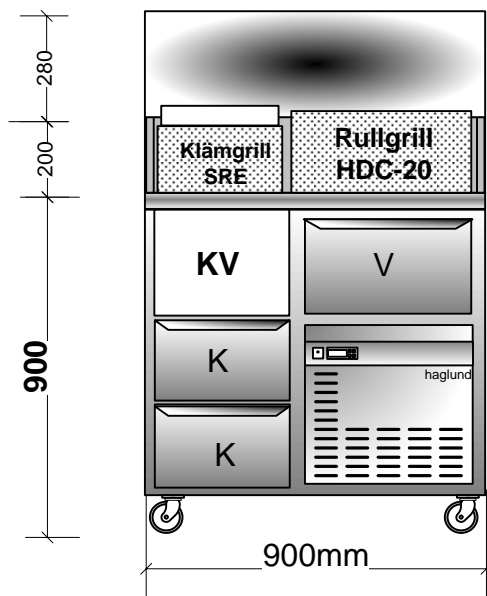

KM-900

K=kyld låda
V=Värmelåda
KV=Korvvärmeri (för infällnad)